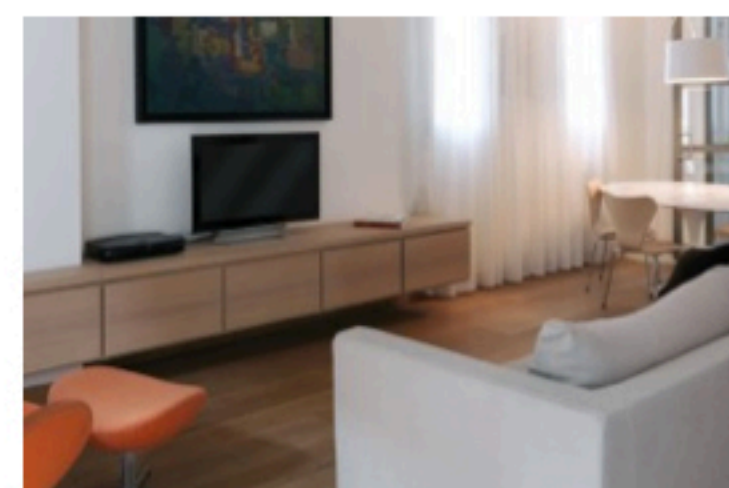

Ricerca avanzata

Case

Una casa con zona giorno open space e camera sottotetto

Moduli di diversa misura, personalizzazione con il **colore delle ante o dei moduli a giorno**, superfici lisce e **a specchio**, senza maniglie ma con "gole" profilate in alluminio: sono solo **alcune delle caratteristiche che contraddistinguono una cucina "moderna", attuale, giovane**. Che deve però essere **anche rispettosa dell'ambiente e accessibile**. La possibilità di combinare questi elementi in infinite configurazioni, anche in versione monocromatica di gusto metropolitano, permette la **personalizzazione di ogni composizione**, sulla base delle dimensioni della stanza e del gusto dei singoli acquirenti. Questi i plus della cucina Tetrax di Scavolini, cui di recente è stata assegnata la **Menzione d'Onore Compasso d'Oro ADI 2014** dall'Associazione per il Design Industriale, un importante traguardo per molte aziende. Il prestigioso riconoscimento del design italiano ha come obiettivo quello di **mettere in luce la creatività e la qualità del Made in Italy e in particolare, quei prodotti che esprimono concetti di rispetto ambientale, accessibilità, valore pubblico e sociale**. Scavolini, azienda di Pesaro attiva dal 1961, ha ricevuto la Menzione per il modello disegnato da Michael Young, inserito nella categoria "Design per l'Abitare e Arredi per l'Ufficio". Con questo progetto il designer di fama internazionale ha voluto infatti creare **un'estetica dalle molteplici possibilità compositive, rivelando un ambiente cucina innovativo, fondato su moduli orizzontali e colorati**, che con rigore ma anche con **fantasia cromatica** rivoluziona il concetto stesso dell'abitare, libero di manifestarsi in qualsiasi spazio. Le **ante di diversa misura e colore sono realizzate con pannelli rivestiti da lastre di vetro opaco o lucido o stopsol**; i moduli a giorno sono laccati (finitura opaca o lucida). Il risultato è una composizione che interpreta pienamente il **concetto di cucina come luogo di funzionalità ed efficienza e di ambiente dal design esclusivo** che rappresenti al meglio il cuore pulsante della casa.